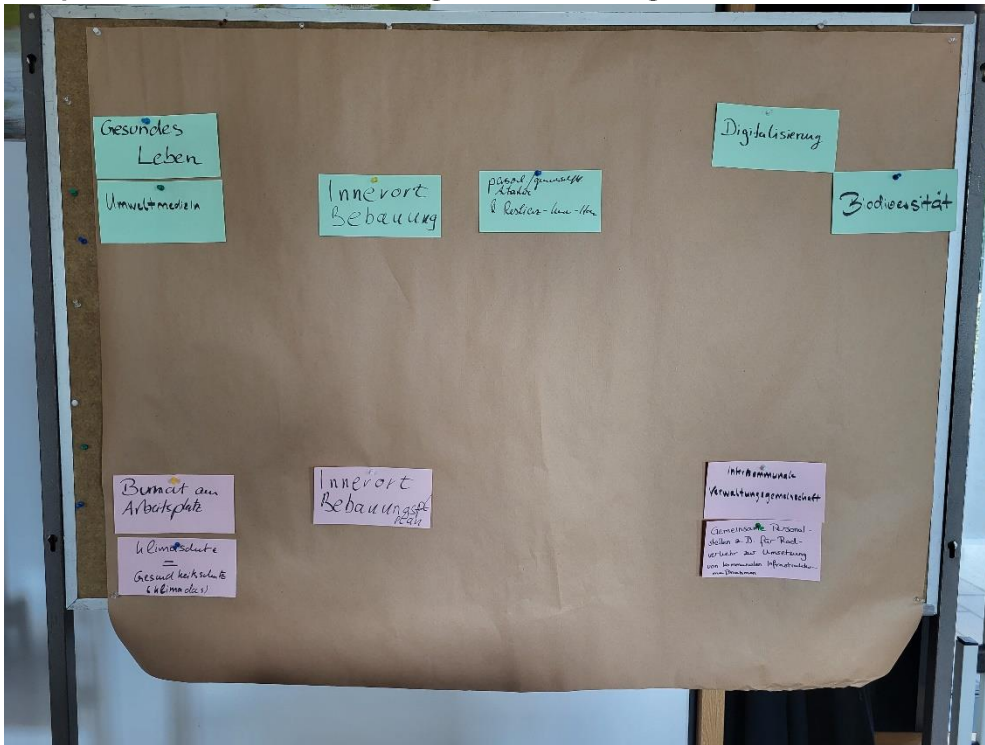

2. Ideenworkshop der LAG
Begegnungsland Lech-Wertach e. V.
Zur LES-Erstellung 2023 - 2027
02.06.2022 | 19:00 – 22:10 Uhr
Infopavillon 955, Alter Postweg 1, 86343 Königsbrunn

Gefördert durch das Bayerische Staatsministerium für Landwirtschaft und Forsten und den Europäischen Landwirtschaftsfonds für die Entwicklung des ländlichen Raumes (ELER).