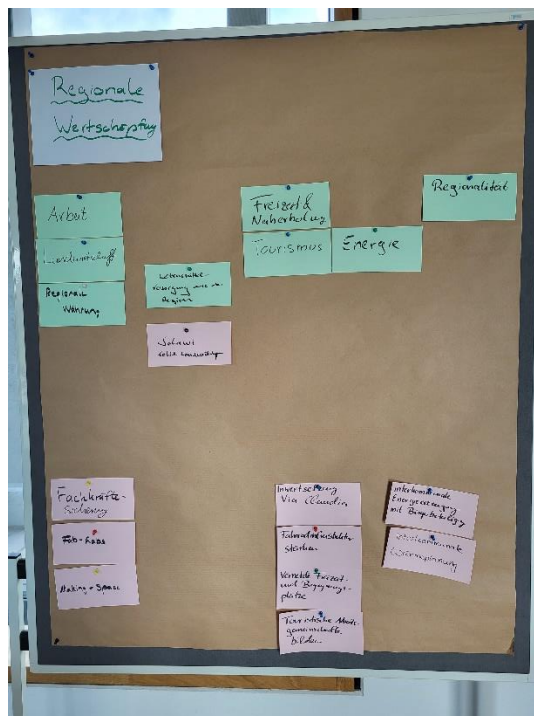

2. Ideenworkshop der LAG
Begegnungsland Lech-Wertach e. V.
Zur LES-Erstellung 2023 - 2027
02.06.2022 | 19:00 – 22:10 Uhr
Infopavillon 955, Alter Postweg 1, 86343 Königsbrunn

Gefördert durch das Bayerische Staatsministerium für Landwirtschaft und Forsten und den Europäischen Landwirtschaftsfonds für die Entwicklung des ländlichen Raumes (ELER).