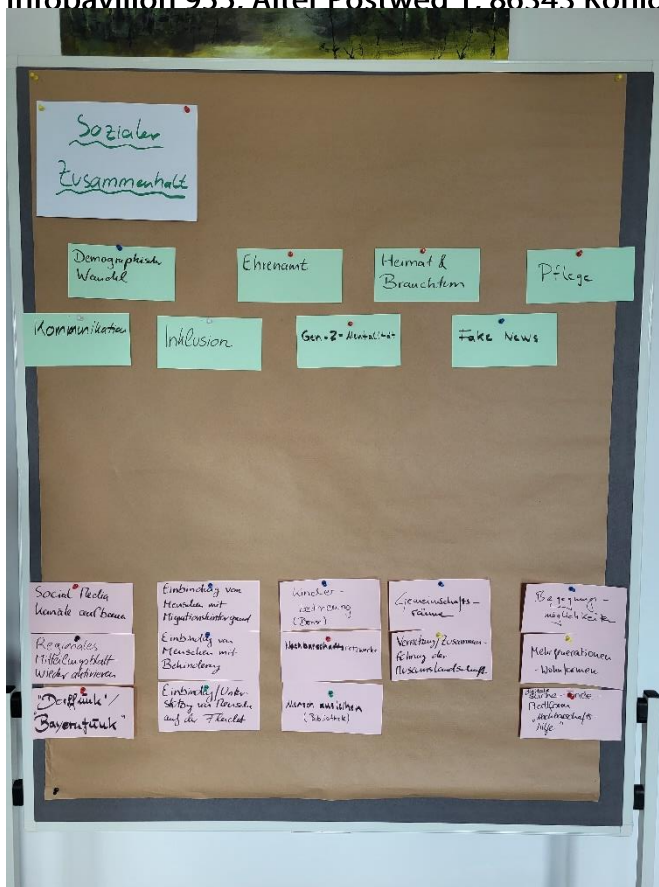

2. Ideenworkshop der LAG
Begegnungsland Lech-Wertach e. V.
Zur LES-Erstellung 2023 - 2027
02.06.2022 | 19:00 – 22:10 Uhr
Infonavillon 955, Alter Postweg 1, 86343 Königsbrunn

Herr Früchtl trug die neu genannten Themen parallel in die Online-Übersicht auf www.padlet.com ein. Der Stand dieses Padlets vom 02. 06.2022 ist im Anhang einsehbar.

Herr Früchtl besprach mit den Anwesenden, dass die Padlet-Vorlage noch bis 08.06.2022 offen ist, um auch den Personen, denen eine Teilnahme nicht möglich ist, die Möglichkeit zu geben, sich von zuhause aus in den Prozess einzubringen. Dies nahmen die Anwesenden zustimmend zur Kenntnis. Sodann bedankte sich Herr Früchtl bei den Anwesenden fürs Kommen und beendete um 22:10 Uhr den Workshop.

Anlagen:

- Teilnehmerliste
- Präsentation
- Themensammlung auf Padlet, Stand 02.06.2022

Gefördert
durch das Bayerische Staatsministerium
für Landwirtschaft und Forsten und den
Europäischen Landwirtschaftsfonds für
die Entwicklung des ländlichen Raumes
(ELER).